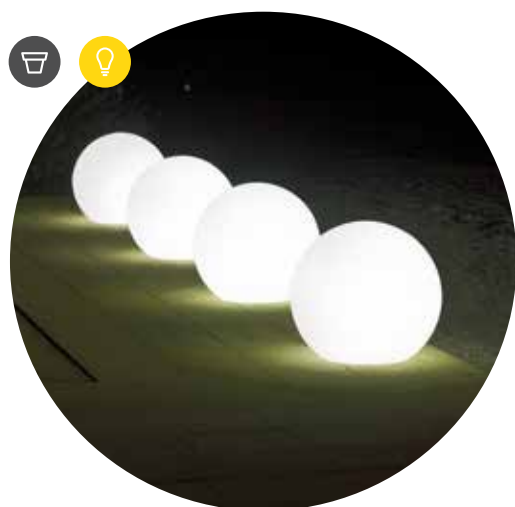

lampe | style collection

	
fini à la main	kit d'éclairage monté

					
LLDPE	100% recyclable	léger à transporter	résistant aux chocs	résistant aux U.V.	résistant aux températures -65° C + 85° C

les valeurs rapportées sont celles spécifiées dans la fiche technique du fabricant de matières premières

### versions disponibles

**sfera** lumineux avec piédestal  
**sfera** lumineux à suspension

extérieur	dim.	C	F	G		extérieur	
2651	Ø 45	40	45	28	1	4,7 kg	98
2716	Ø 55	50	55	31	1	6,5 kg	98
2719	Ø 65	60	65	34	1	9,1 kg	98