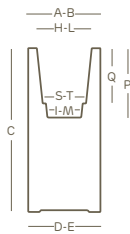

les valeurs rapportées sont celles spécifiées dans la fiche technique du fabricant de matières premières

Kit disponible réserve d'eau

versions disponibles

kube high slim pot lumineux

réf.	dim.	A	B	C	D	E	H	I	L	M	P	Q	S	T					C2	G9	S3	S4	87	E5
2788	25	25	25	70	25	25	20	15	20	15	26,5	20	18	18	L 8,8	A4255	A4629	1						

Les mesures sont exprimées en centimètres

couleurs

blanc	tourterelle	ciment
granit	noir perle	rouille

légendes

	capacité terre
	kit réserve d'eau
	kit de fixation au sol
	emballage minimal

euro3plast spa

viale del lavoro, 45
36048 ponte di barbarano (vi) • italy
tel +39 0444 788200 • fax +39 0444 788290