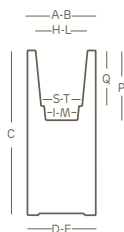

kube tower

pot haut | style collection

kit réserve d'eau	fini à la main	solution d'exposition	kit cendrier	kit de fixation au sol	balconnière et pot assortis

LLDPE	100% recyclable	léger à transporter	résistant aux chocs	résistant aux U.V.	résistant aux températures -65° C + 85° C

les valeurs rapportées sont celles spécifiées dans la fiche technique du fabricant de matières premières

Kit disponible **réserve d'eau**

versions disponibles

kube tower pot lumineux

réf.	dim.	A	B	C	D	E	H	I	L	M	P	Q	S	T					
2826	30	30,0	30,0	90,0	30,0	30,0	23,0	14,0	23,0	14,0	26,5	20,0	18,0	18,0	L 10,0	A4255	A4629	1	C2 G9 S3 S4 87 E5

Les mesures sont exprimées en centimètres

couleurs

C2 blanc	G9 tourterelle	S3 ciment
S4 granit	87 noir perle	E5 rouille

légendes

	capacité terre
	kit réserve d'eau
	kit de fixation au sol
	emballage minimal